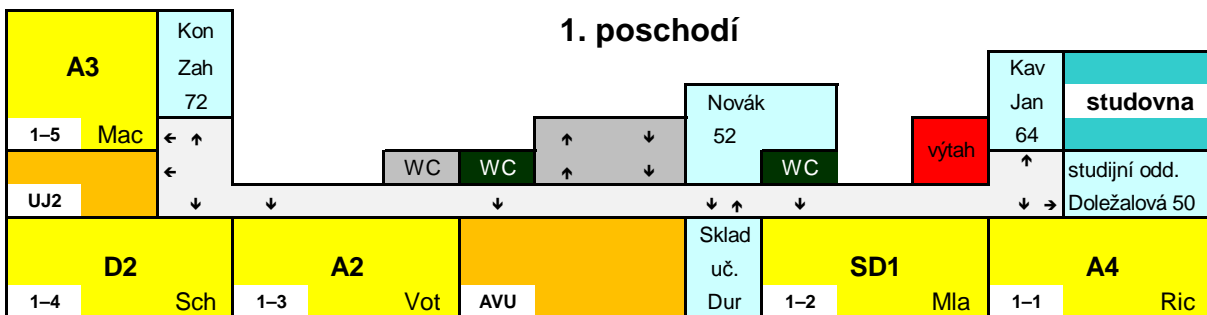

# Umístění tříd 2011/2012

SPŠSaE Ústí n.L.

## Hlavní budova